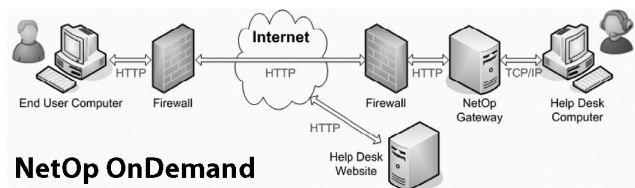

netop.systemsoftware.at