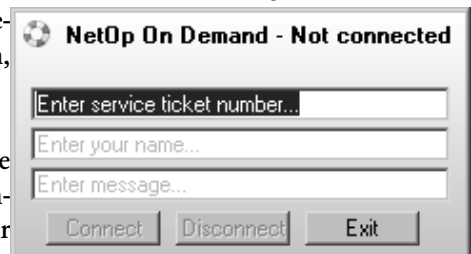

mit **NetOp School** wurden diese Unruhephasen drastisch reduziert. Als wesentliche Werkzeuge bietet Ihnen NetOp School

- ✓ den Stundenplaner,
- ✓ das synchrone Starten von Dokumenten
- ✓ das synchrone Starten von Anwendungen oder das vorbereitende Aufzeichnen.

netop.systemsoftware.at

Ein Tool für zwei Aufgaben

Der neue NetOp GuestEX, der für **NetOp OnDemand** eingesetzt wird, ist ein vollwertiger NetOp Guest, der auch die klassischen NetOp Hosts fernsteuern kann. Mit NetOp sparen Sie kostbare Arbeitszeit indem Sie ein Werkzeug für viele Aufgaben verwenden können. Sie starten den NetOp Guest und können OnDemand Anfragen bearbeiten, klassische Fernwartung zu Windows, Linux oder Mac/OSX aufbauen oder Hilfeanrufe entgegen nehmen. Sie müssen nicht zwischen mehreren Fernwartungs-Modulen wechseln.

netop.systemsoftware.at

NetOp OnDemand

NetOp OnDemand ist die Lösung für ERP- und CRM- Anbieter, Banken, Telekomunternehmen und ISPs, die sichere Fernwartung für Ihre Kunden einsetzen wollen. In **NetOp OnDemand** wird das Fernwartungsmodul auf einem Webserver hinterlegt und bei Bedarf vom Hilfe Suchenden geladen. 256-Bit Verschlüsselung und Verbindungen ohne 3rd-Party Servers für das Routing der Remote Sitzung machen NetOp OnDemand zu einem der sichersten Produkte.

In **NetOp OnDemand** wird das Fernwartungsmodul auf einem Webserver hinterlegt und bei Bedarf vom Hilfe Suchenden geladen. 256-Bit Verschlüsselung und Verbindungen ohne 3rd-Party Servers für das Routing der Remote Sitzung machen NetOp OnDemand zu einem der sichersten Produkte.